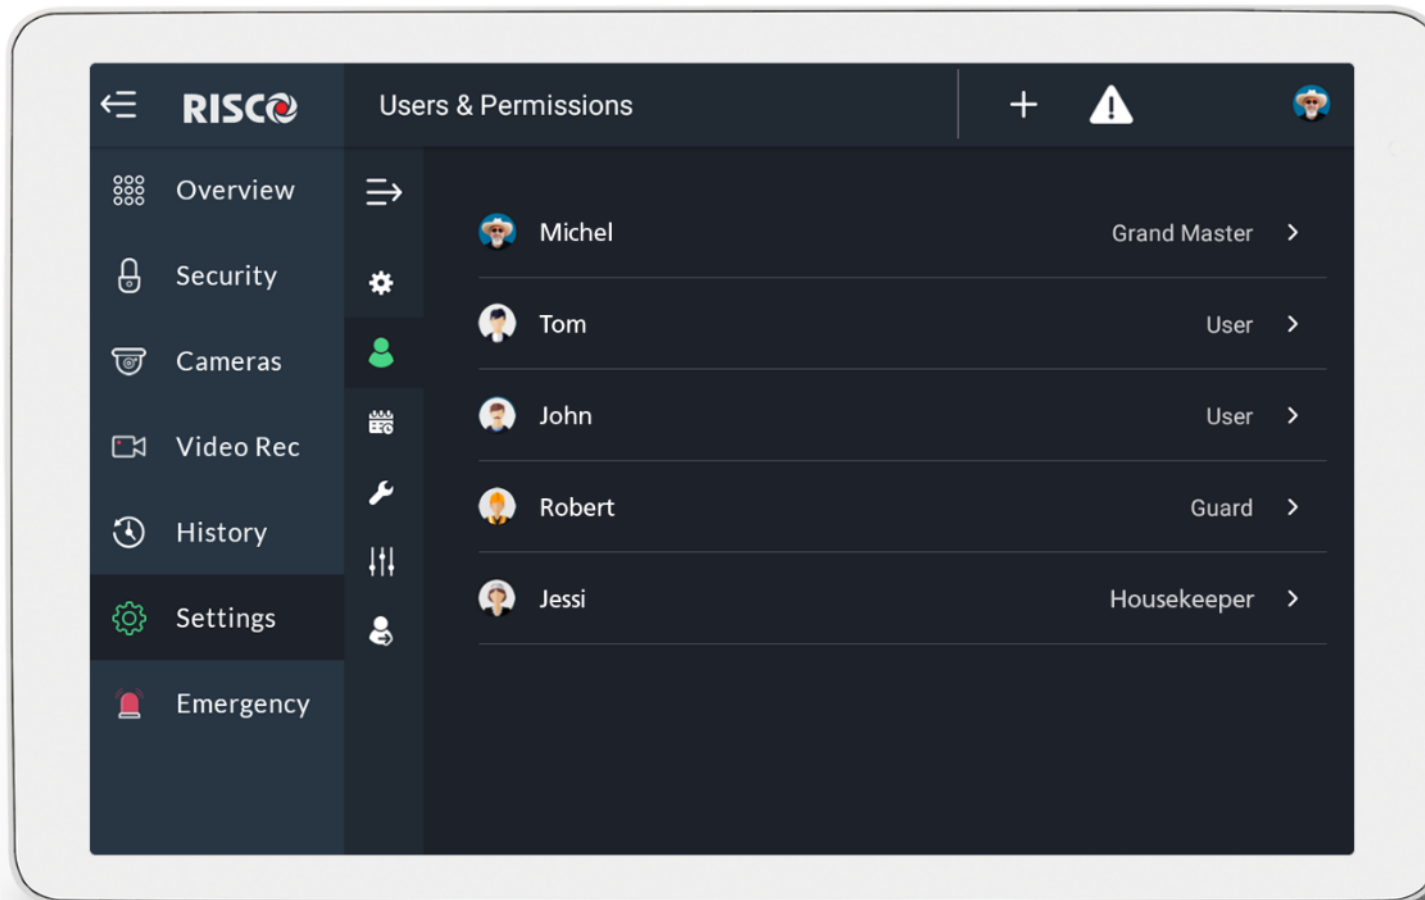

RISCO 
G R O U P

RisControl

RisControl

is een bediendeel met een 8" touchscreen, dat een intuïtieve en gebruiksvriendelijke interface biedt.

U kan alle alarm- en cloud-gebaseerde oplossingen van RISCO Group vanuit één toegangspunt bedienen

De functies worden op een intuïtieve manier gepresenteerd

Elke gebruiker kan op elk moment zijn eigen overzichtsscherm personaliseren

Configureer het overzicht door sneltoetsen toe te voegen

Voeg de relevante
toetsen toe aan het
overzicht

Voeg de relevante
toetsen toe aan het
overzicht

Voeg de relevante
toetsen toe aan het
overzicht

Voeg de relevante
toetsen toe aan het
overzicht

Voeg de relevante
toetsen toe aan het
overzicht

Bekijk live video en opnames van de VUpoint NVR en IP Camera's

Blader door
meerdere schermen

Pas de instellingen
van de RisControl
aan via het scherm
instellingen

Pas de time-out
aan

En kies één van
de screensavers

Bepaal
gebruikers-
instellingen

Stel Volg Mij in

Volg Mij is
Het verzenden van
een gebeurtenis via
SMS, E-mail of
een Voice Call