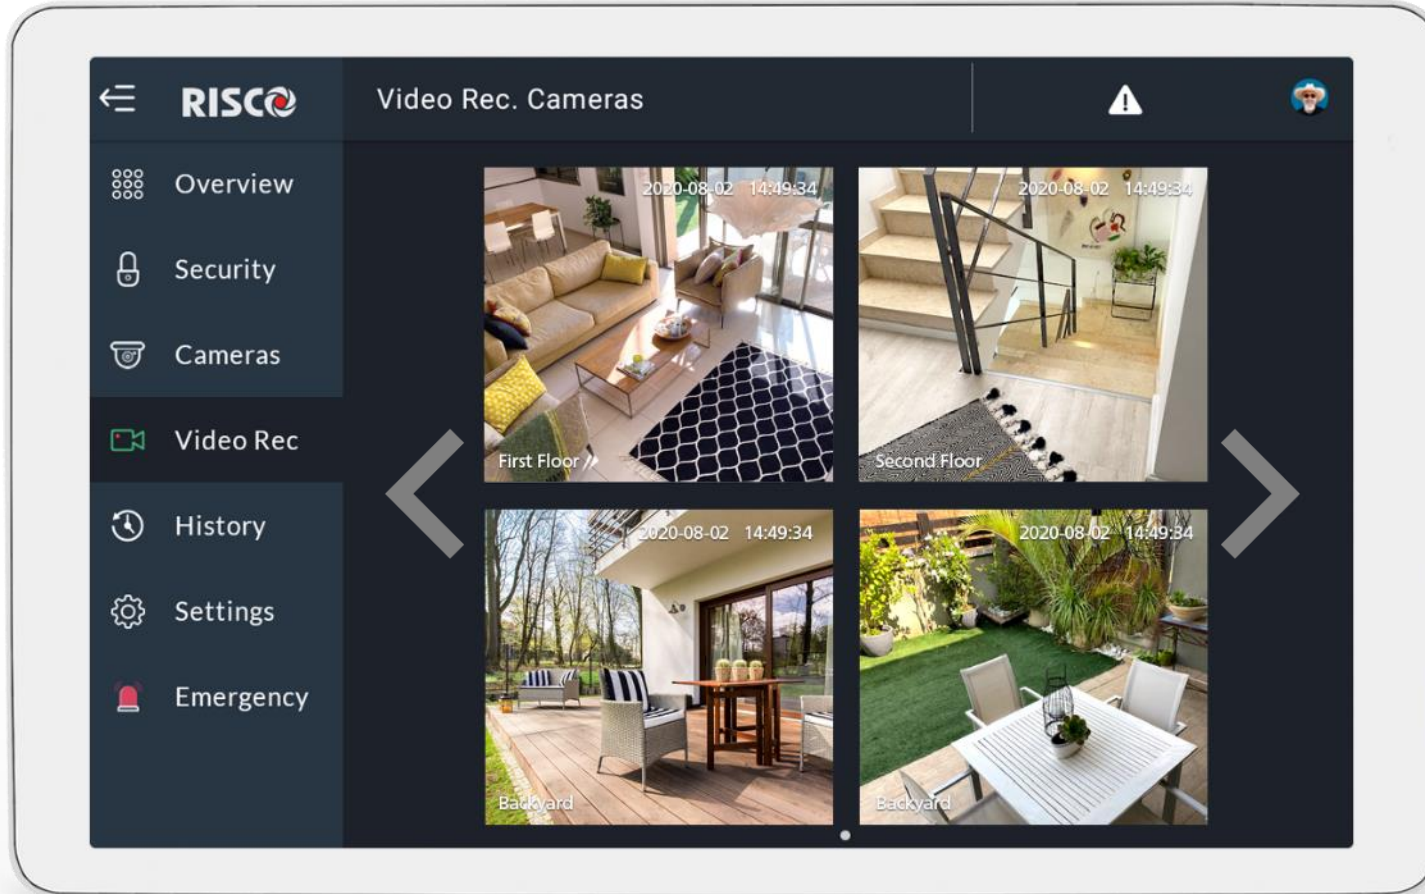

RISCO 
G R O U P

RisControl

RisControl

is een bediendeel met een 8" touchscreen, dat een intuïtieve en gebruiksvriendelijke interface biedt.

U kan alle alarm- en cloud-gebaseerde oplossingen van RISCO Group vanuit één toegangspunt bedienen

De functies worden op een intuïtieve manier gepresenteerd

Elke gebruiker kan op elk moment zijn eigen overzichtsscherm personaliseren

Configureer het overzicht door sneltoetsen toe te voegen

Voeg de relevante
toetsen toe aan het
overzicht

Voeg de relevante
toetsen toe aan het
overzicht

Voeg de relevante
toetsen toe aan het
overzicht

Voeg de relevante
toetsen toe aan het
overzicht

Voeg de relevante
toetsen toe aan het
overzicht

Bekijk live video en opnames van de VUpoint NVR en IP Camera's

Blader door
meerdere schermen

Pas de instellingen
van de RisControl
aan via het scherm
instellingen

Pas de time-out
aan

En kies één van
de screensavers

Bepaal
gebruikers-
instellingen

Stel Volg Mij in

Volg Mij is
Het verzenden van
een gebeurtenis via
SMS, E-mail of
een Voice Call