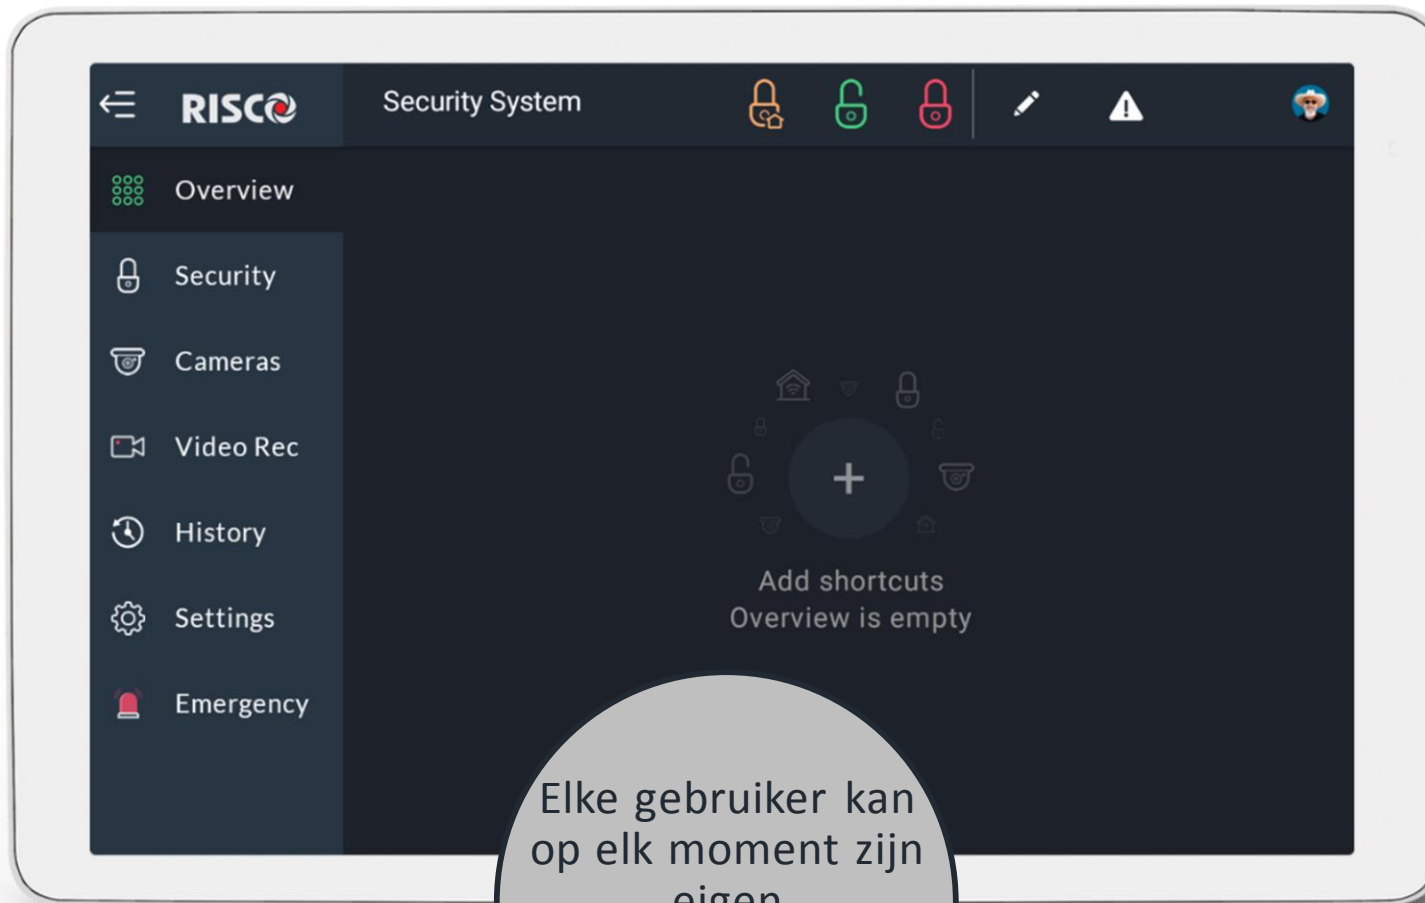

RISCO 
G R O U P

RisControl

RisControl

is een bediendeel met een 8" touchscreen, dat een intuïtieve en gebruiksvriendelijke interface biedt.

U kan alle alarm- en cloud-gebaseerde oplossingen van RISCO Group vanuit één toegangspunt bedienen

De functies worden op een intuïtieve manier gepresenteerd

Elke gebruiker kan op elk moment zijn eigen overzichtsscherm personaliseren

Configureer het overzicht door sneltoetsen toe te voegen

Voeg de relevante
toetsen toe aan het
overzicht

Voeg de relevante
toetsen toe aan het
overzicht

Voeg de relevante
toetsen toe aan het
overzicht

Voeg de relevante
toetsen toe aan het
overzicht

Voeg de relevante
toetsen toe aan het
overzicht

Bekijk live video en opnames van de VUpoint NVR en IP Camera's