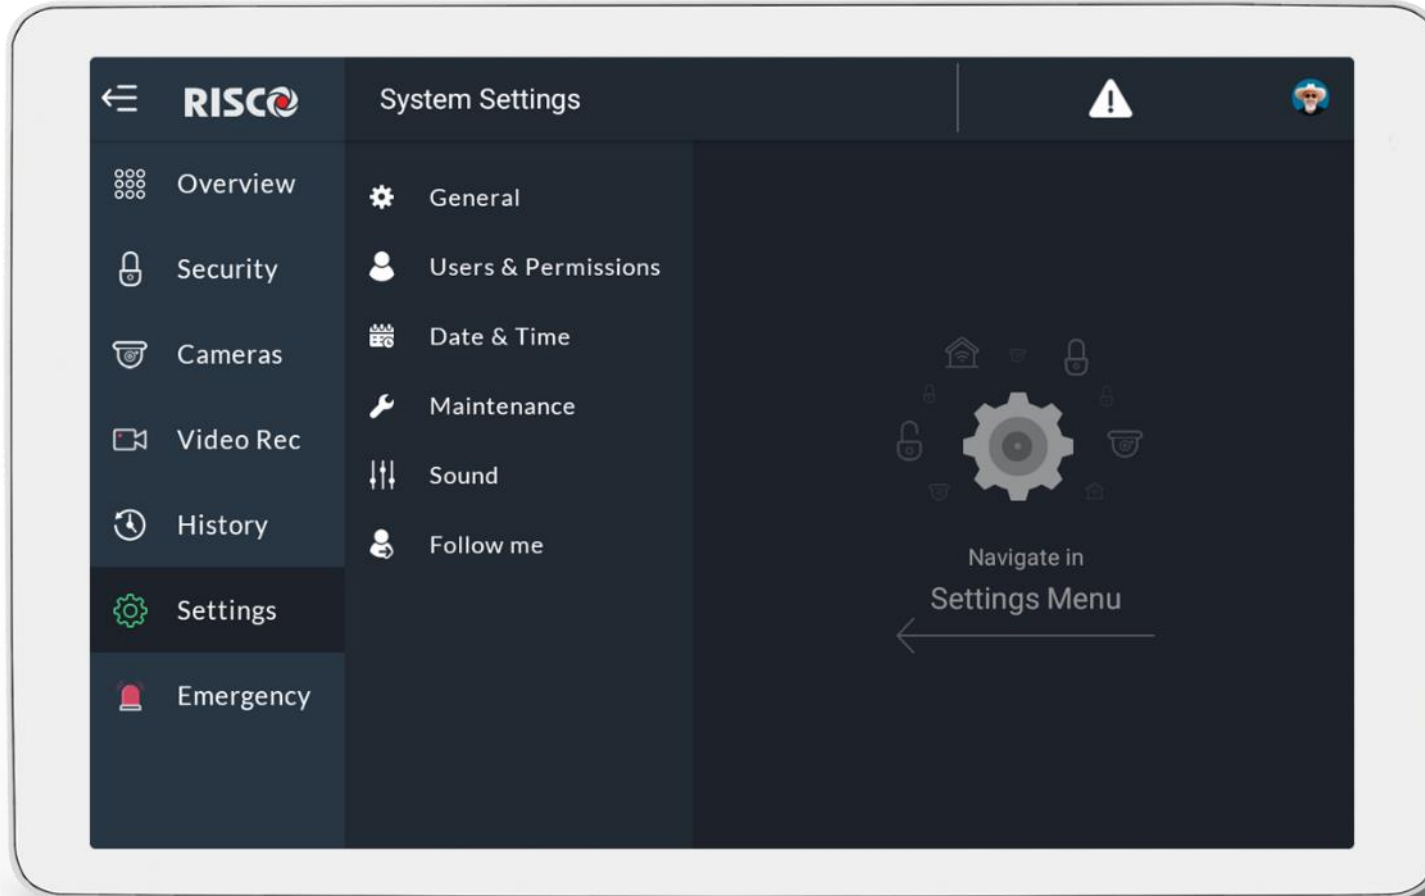

RISCO 
G R O U P

RisControl

RisControl

is een bediendeel met een 8" touchscreen, dat een intuïtieve en gebruiksvriendelijke interface biedt.

U kan alle alarm- en cloud-gebaseerde oplossingen van RISCO Group vanuit één toegangspunt bedienen

De functies worden op een intuïtieve manier gepresenteerd

Elke gebruiker kan op elk moment zijn eigen overzichtsscherm personaliseren

Configureer het overzicht door sneltoetsen toe te voegen

Voeg de relevante
toetsen toe aan het
overzicht

Voeg de relevante
toetsen toe aan het
overzicht

Voeg de relevante
toetsen toe aan het
overzicht

Voeg de relevante
toetsen toe aan het
overzicht

Voeg de relevante
toetsen toe aan het
overzicht

Bekijk live video en opnames van de VUpoint NVR en IP Camera's

Blader door
meerdere schermen

Pas de instellingen
van de RisControl
aan via het scherm
instellingen

Pas de time-out
aan

En kies één van
de screensavers

Bepaal
gebruikers-
instellingen

Stel Volg Mij in

Volg Mij is
Het verzenden van
een gebeurtenis via
SMS, E-mail of
een Voice Call