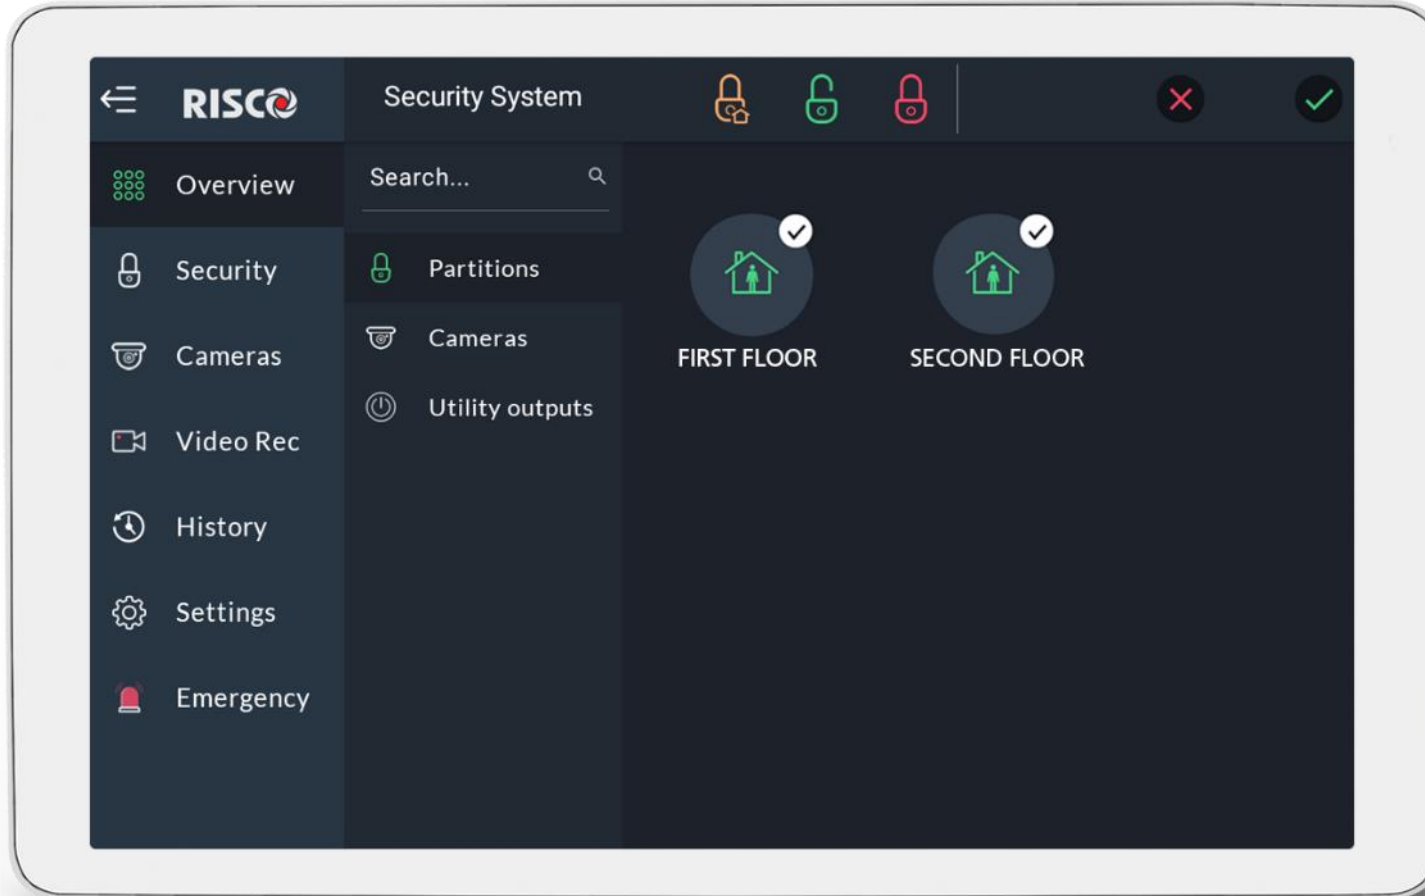

RISCO 
G R O U P

RisControl

RisControl

is een bediendeel met een 8" touchscreen, dat een intuïtieve en gebruiksvriendelijke interface biedt.

U kan alle alarm- en cloud-gebaseerde oplossingen van RISCO Group vanuit één toegangspunt bedienen

De functies worden op een intuïtieve manier gepresenteerd

Elke gebruiker kan op elk moment zijn eigen overzichtsscherm personaliseren

Configureer het overzicht door sneltoetsen toe te voegen

Voeg de relevante
toetsen toe aan het
overzicht

Voeg de relevante
toetsen toe aan het
overzicht

Voeg de relevante
toetsen toe aan het
overzicht

Voeg de relevante
toetsen toe aan het
overzicht

Voeg de relevante
toetsen toe aan het
overzicht

Bekijk live video en opnames van de VUpoint NVR en IP Camera's