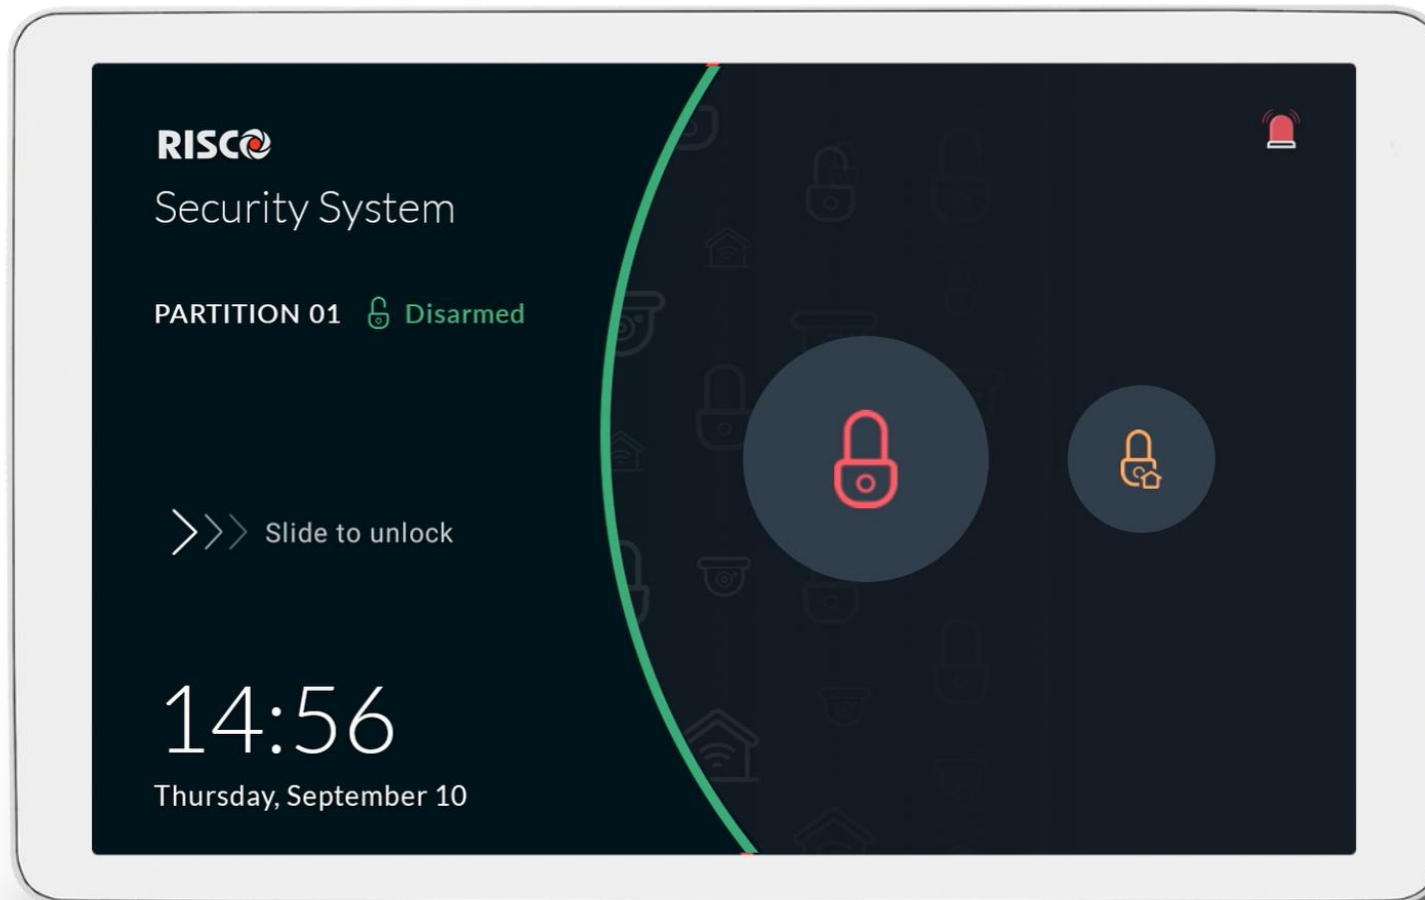

RISCO 
G R O U P

RisControl

RisControl

is een bediendeel met een 8" touchscreen, dat een intuïtieve en gebruiksvriendelijke interface biedt.

U kan alle alarm- en cloud-gebaseerde oplossingen van RISCO Group vanuit één toegangspunt bedienen

De functies worden op een intuïtieve manier gepresenteerd

Elke gebruiker kan op elk moment zijn eigen overzichtsscherm personaliseren

Configureer het overzicht door sneltoetsen toe te voegen

Voeg de relevante
toetsen toe aan het
overzicht

Voeg de relevante
toetsen toe aan het
overzicht

Voeg de relevante
toetsen toe aan het
overzicht

Voeg de relevante
toetsen toe aan het
overzicht

Voeg de relevante
toetsen toe aan het
overzicht

Bekijk live video en opnames van de VUpoint NVR en IP Camera's

Blader door
meerdere schermen

Pas de instellingen
van de RisControl
aan via het scherm
instellingen

Pas de time-out
aan

En kies één van
de screensavers

Bepaal
gebruikers-
instellingen

Stel Volg Mij in

Volg Mij is
Het verzenden van
een gebeurtenis via
SMS, E-mail of
een Voice Call