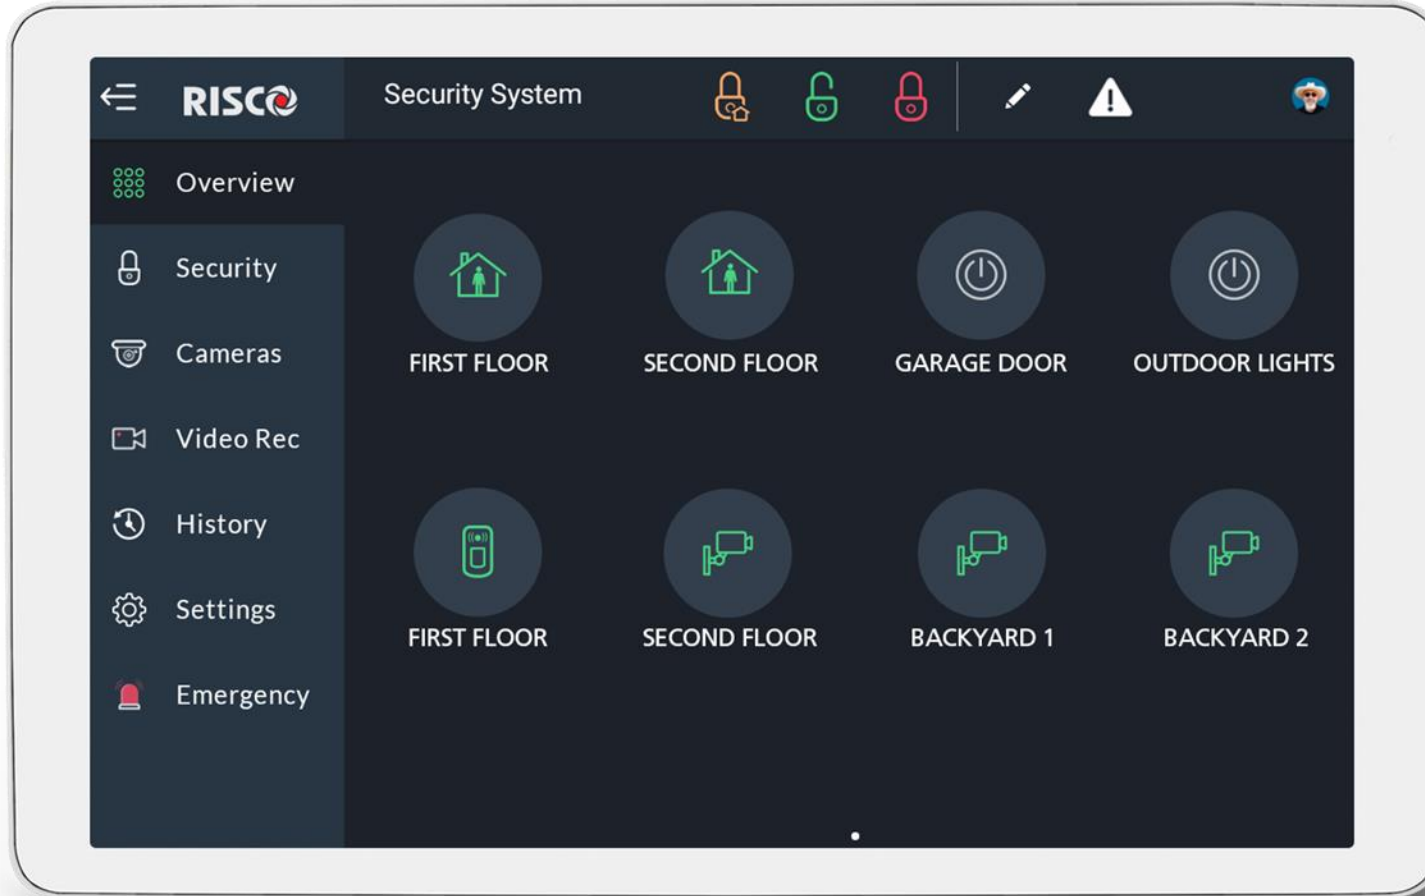

RISCO 
G R O U P

RisControl

RisControl

is een bediendeel met een 8" touchscreen, dat een intuïtieve en gebruiksvriendelijke interface biedt.

U kan alle alarm- en cloud-gebaseerde oplossingen van RISCO Group vanuit één toegangspunt bedienen

De functies worden op een intuïtieve manier gepresenteerd

Elke gebruiker kan op elk moment zijn eigen overzichtsscherm personaliseren

Configureer het overzicht door sneltoetsen toe te voegen

Voeg de relevante
toetsen toe aan het
overzicht

Voeg de relevante
toetsen toe aan het
overzicht

Voeg de relevante
toetsen toe aan het
overzicht

Voeg de relevante
toetsen toe aan het
overzicht

Voeg de relevante
toetsen toe aan het
overzicht

Bekijk live video en opnames van de VUpoint NVR en IP Camera's

Blader door
meerdere schermen

Pas de instellingen
van de RisControl
aan via het scherm
instellingen

Pas de time-out
aan

En kies één van
de screensavers

Bepaal
gebruikers-
instellingen

Stel Volg Mij in

Volg Mij is
Het verzenden van
een gebeurtenis via
SMS, E-mail of
een Voice Call