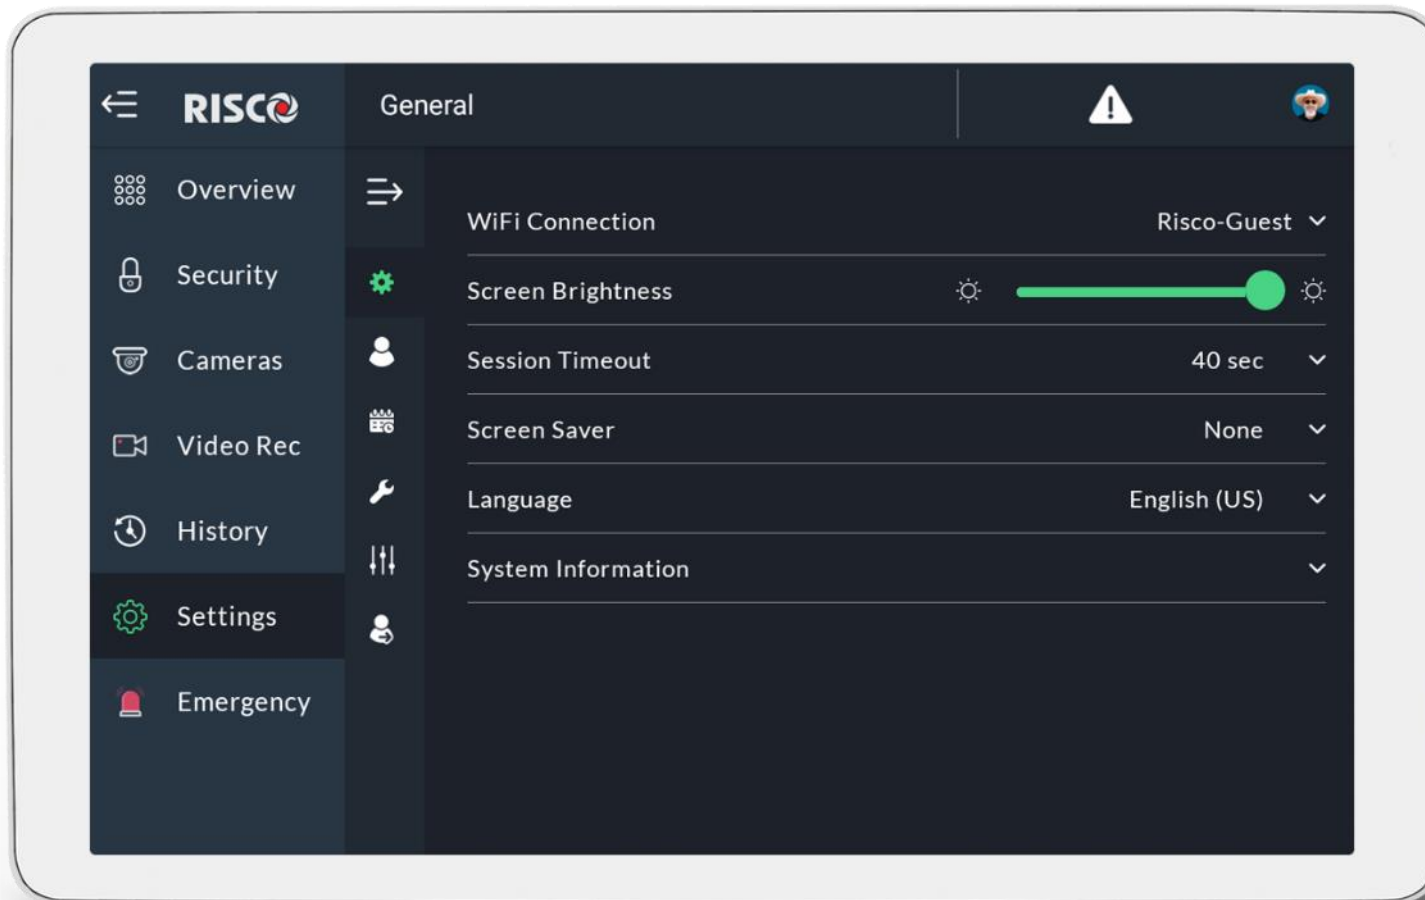

RISCO 
G R O U P

RisControl

RisControl

is een bediendeel met een 8" touchscreen, dat een intuïtieve en gebruiksvriendelijke interface biedt.

U kan alle alarm- en cloud-gebaseerde oplossingen van RISCO Group vanuit één toegangspunt bedienen

De functies worden op een intuïtieve manier gepresenteerd

Elke gebruiker kan op elk moment zijn eigen overzichtsscherm personaliseren

Configureer het overzicht door sneltoetsen toe te voegen

Voeg de relevante
toetsen toe aan het
overzicht

Voeg de relevante
toetsen toe aan het
overzicht

Voeg de relevante
toetsen toe aan het
overzicht

Voeg de relevante
toetsen toe aan het
overzicht

Voeg de relevante
toetsen toe aan het
overzicht

Bekijk live video en opnames van de VUpoint NVR en IP Camera's

Blader door
meerdere schermen

Pas de instellingen
van de RisControl
aan via het scherm
instellingen

Pas de time-out
aan

En kies één van
de screensavers

Bepaal
gebruikers-
instellingen

Stel Volg Mij in

Volg Mij is
Het verzenden van
een gebeurtenis via
SMS, E-mail of
een Voice Call