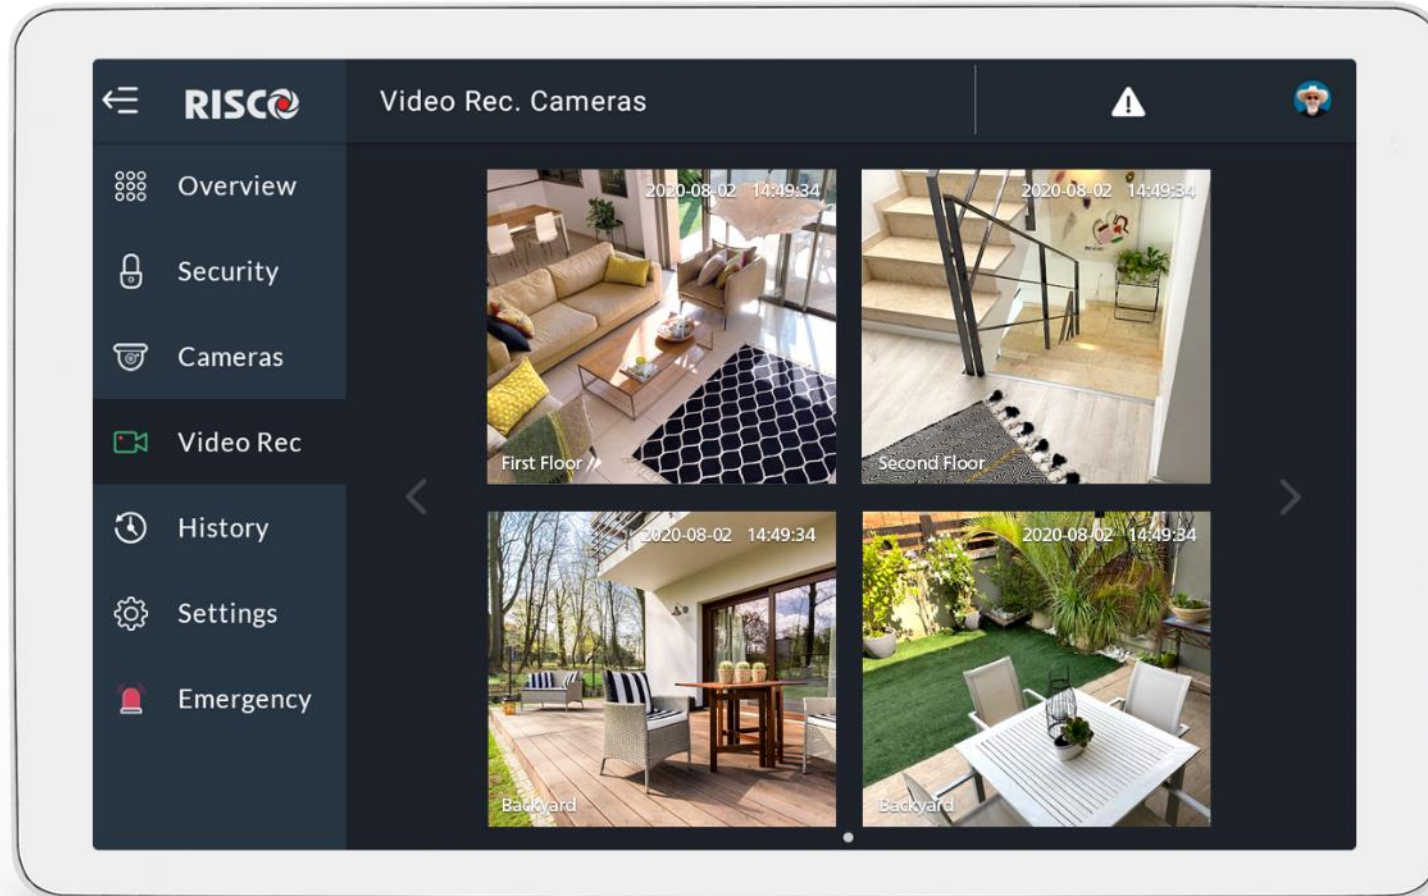

RISCO 
G R O U P

RisControl

RisControl

is een bediendeel met een 8" touchscreen, dat een intuïtieve en gebruiksvriendelijke interface biedt.

U kan alle alarm- en cloud-gebaseerde oplossingen van RISCO Group vanuit één toegangspunt bedienen

De functies worden op een intuïtieve manier gepresenteerd

Elke gebruiker kan op elk moment zijn eigen overzichtsscherm personaliseren

Configureer het overzicht door sneltoetsen toe te voegen

Voeg de relevante
toetsen toe aan het
overzicht

Voeg de relevante
toetsen toe aan het
overzicht

Voeg de relevante
toetsen toe aan het
overzicht

Voeg de relevante
toetsen toe aan het
overzicht

Voeg de relevante
toetsen toe aan het
overzicht

Bekijk live video en opnames van de VUpoint NVR en IP Camera's

Blader door
meerdere schermen

Pas de instellingen
van de RisControl
aan via het scherm
instellingen

Pas de time-out
aan

En kies één van
de screensavers

Bepaal
gebruikers-
instellingen

Stel Volg Mij in

Volg Mij is
Het verzenden van
een gebeurtenis via
SMS, E-mail of
een Voice Call