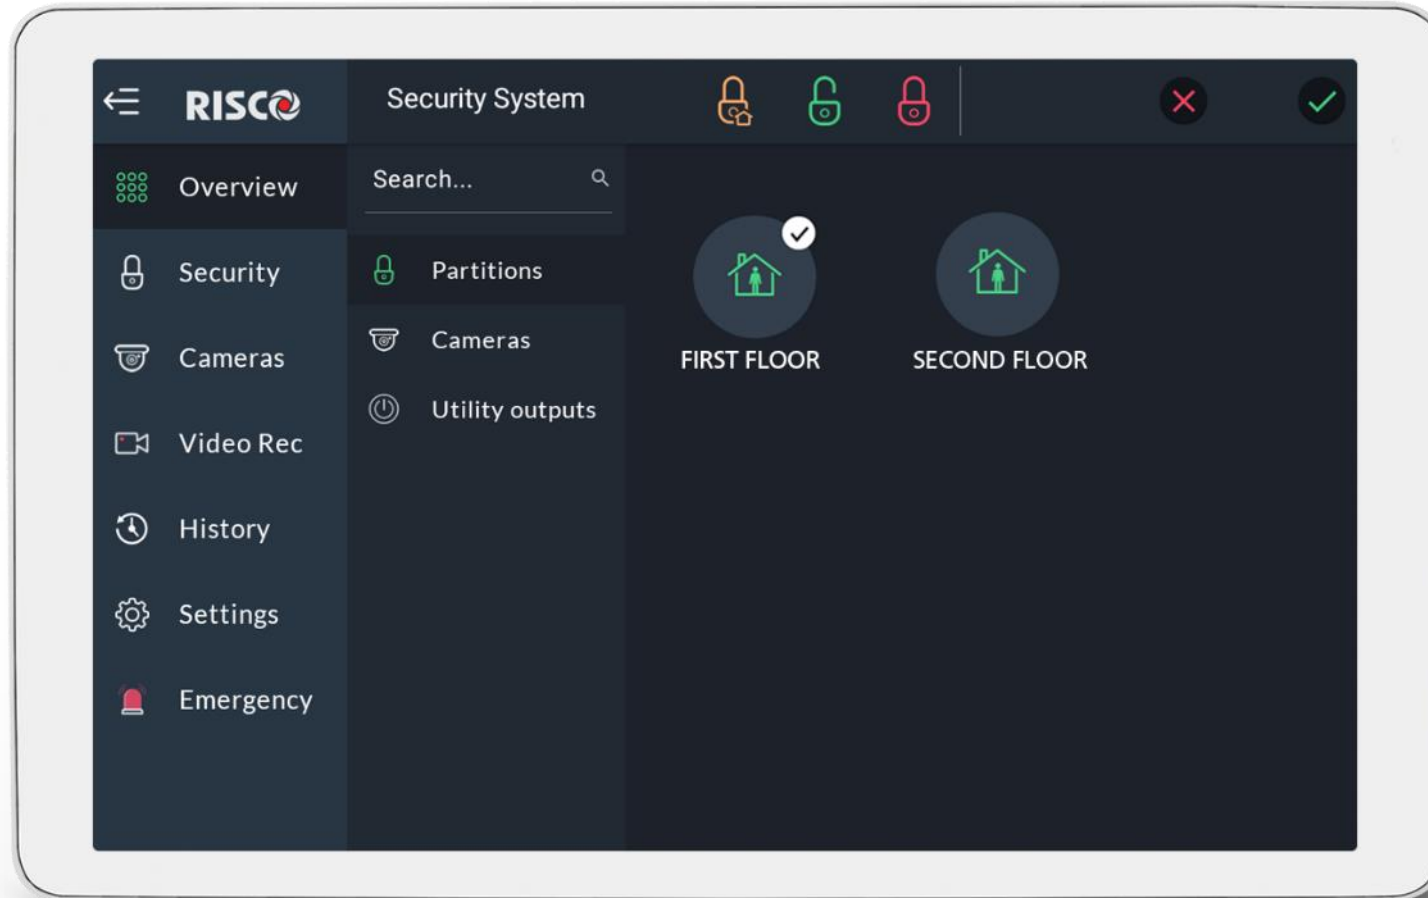

RISCO 
G R O U P

RisControl

RisControl

is een bediendeel met een 8" touchscreen, dat een intuïtieve en gebruiksvriendelijke interface biedt.

U kan alle alarm- en cloud-gebaseerde oplossingen van RISCO Group vanuit één toegangspunt bedienen

De functies worden op een intuïtieve manier gepresenteerd

Elke gebruiker kan op elk moment zijn eigen overzichtsscherm personaliseren

Configureer het overzicht door sneltoetsen toe te voegen

Voeg de relevante
toetsen toe aan het
overzicht

Voeg de relevante
toetsen toe aan het
overzicht

Voeg de relevante
toetsen toe aan het
overzicht

Voeg de relevante
toetsen toe aan het
overzicht

Voeg de relevante
toetsen toe aan het
overzicht

Bekijk live video en opnames van de VUpoint NVR en IP Camera's