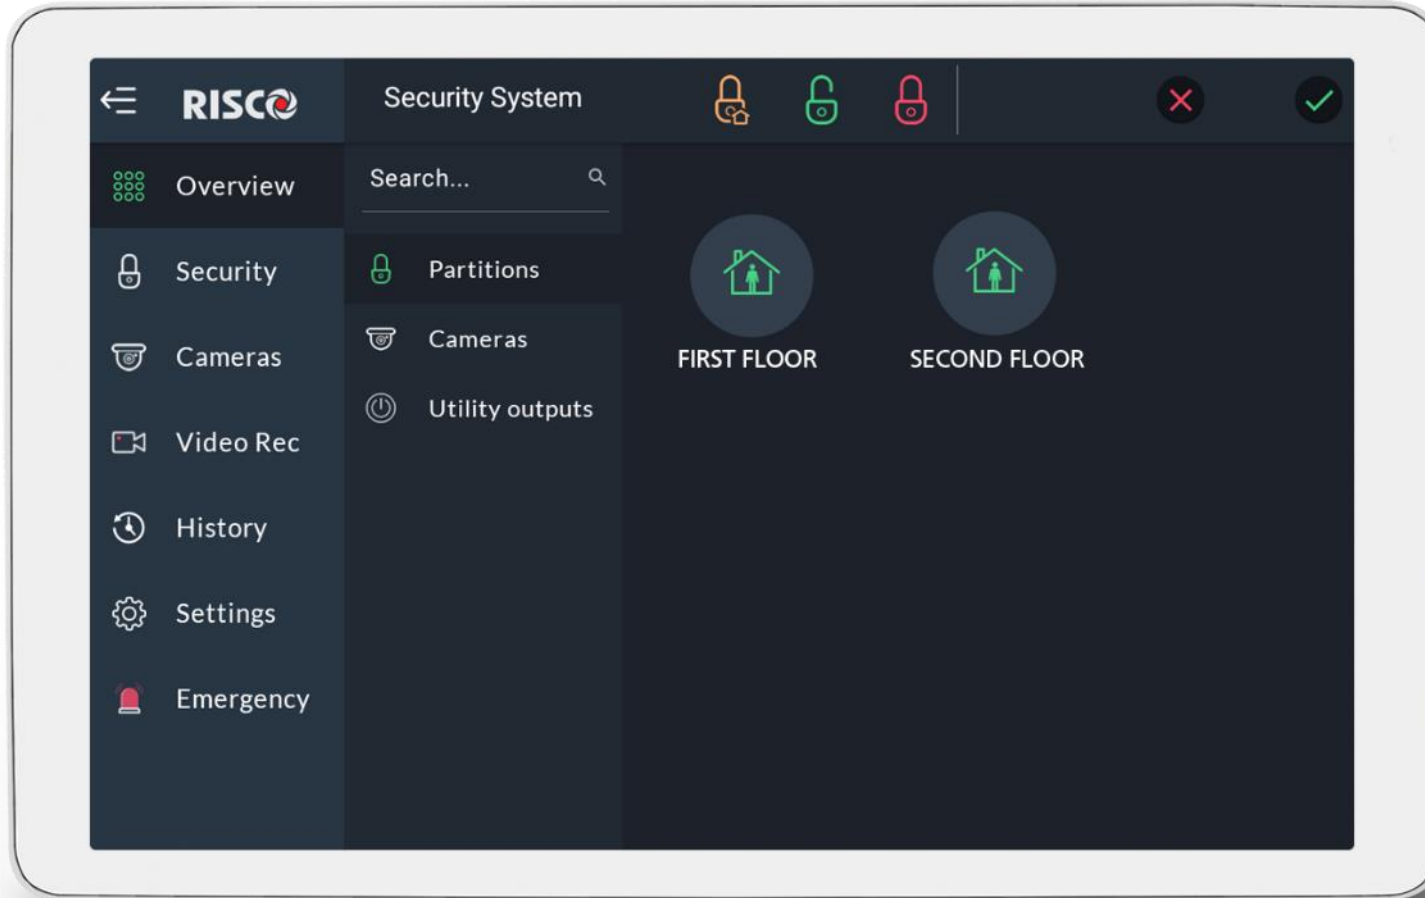

RISCO 
G R O U P

RisControl

RisControl

is een bediendeel met een 8" touchscreen, dat een intuïtieve en gebruiksvriendelijke interface biedt.

U kan alle alarm- en cloud-gebaseerde oplossingen van RISCO Group vanuit één toegangspunt bedienen

De functies worden op een intuïtieve manier gepresenteerd

Elke gebruiker kan op elk moment zijn eigen overzichtsscherm personaliseren

Configureer het overzicht door sneltoetsen toe te voegen

Voeg de relevante
toetsen toe aan het
overzicht

Voeg de relevante
toetsen toe aan het
overzicht

Voeg de relevante
toetsen toe aan het
overzicht

Voeg de relevante
toetsen toe aan het
overzicht

Voeg de relevante
toetsen toe aan het
overzicht

Bekijk live video en opnames van de VUpoint NVR en IP Camera's