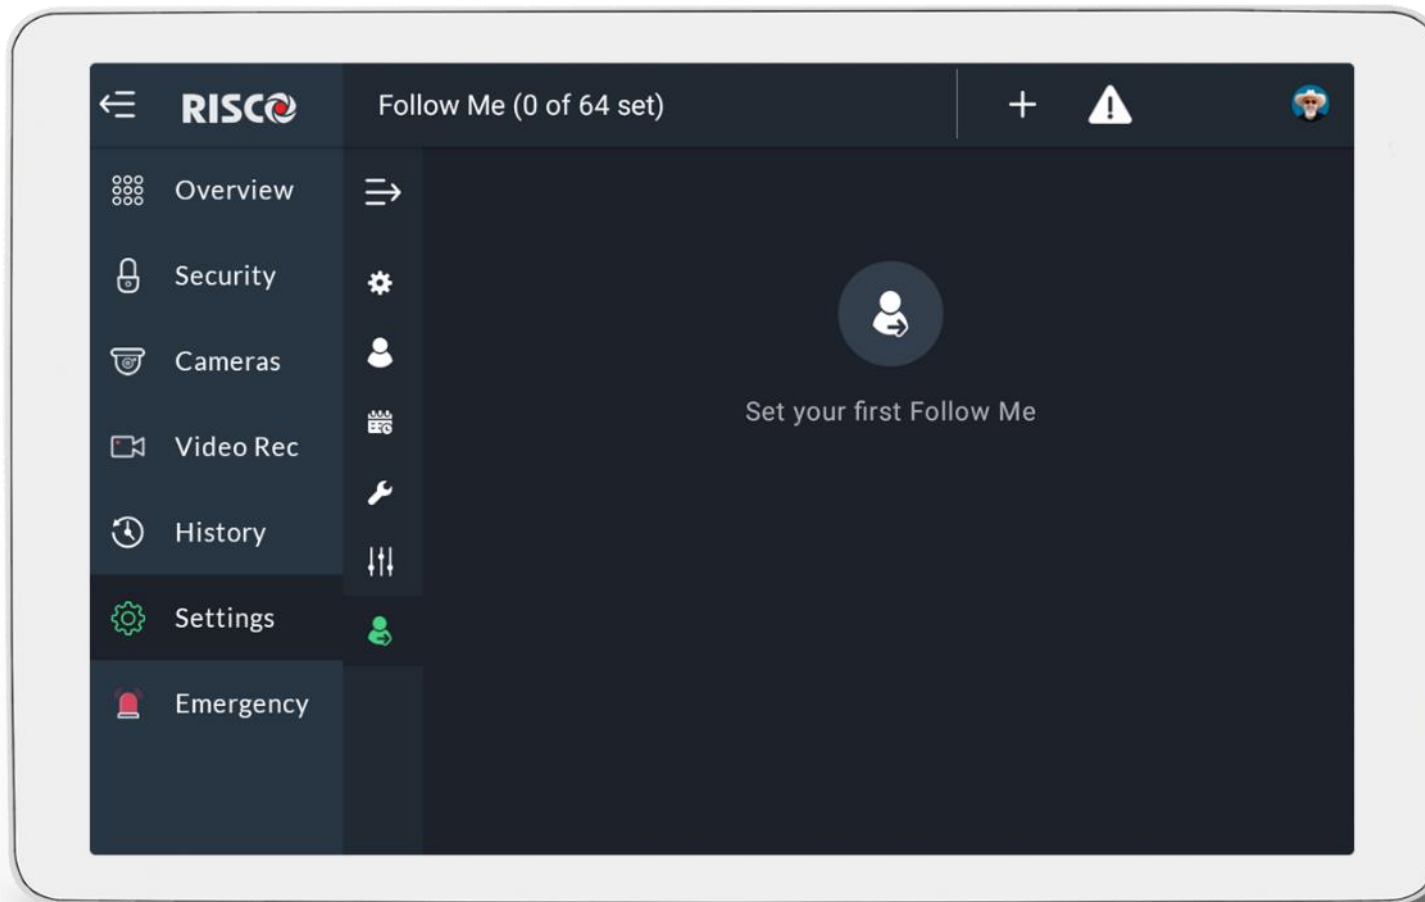

RISCO 
G R O U P

RisControl

RisControl

is een bediendeel met een 8" touchscreen, dat een intuïtieve en gebruiksvriendelijke interface biedt.

U kan alle alarm- en cloud-gebaseerde oplossingen van RISCO Group vanuit één toegangspunt bedienen

De functies worden op een intuïtieve manier gepresenteerd

Elke gebruiker kan op elk moment zijn eigen overzichtsscherm personaliseren

Configureer het overzicht door sneltoetsen toe te voegen

Voeg de relevante
toetsen toe aan het
overzicht

Voeg de relevante
toetsen toe aan het
overzicht

Voeg de relevante
toetsen toe aan het
overzicht

Voeg de relevante
toetsen toe aan het
overzicht

Voeg de relevante
toetsen toe aan het
overzicht

Bekijk live video en opnames van de VUpoint NVR en IP Camera's

Blader door
meerdere schermen

Pas de instellingen
van de RisControl
aan via het scherm
instellingen

Pas de time-out
aan

En kies één van
de screensavers

Bepaal
gebruikers-
instellingen

Stel Volg Mij in

Volg Mij is
Het verzenden van
een gebeurtenis via
SMS, E-mail of
een Voice Call